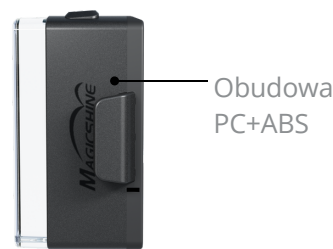

LEKIE ŚWIATŁO TYLNE SEEMEE 20 V2.0

PROSTE, ALE MOCNE

ZASTOSOWANIA

RYNKOWE

Jazda na
rowerze
szosowym
Jazda po
mieście
Codzienne
dojazdy do
pracy

OPIS

Ważąca zaledwie 18 gramów SEEMEE 20 V2.0 to wyjątkowo lekka i przyciągająca wzrok lampa tylna do codziennej jazdy na rowerze w ruchu drogowym. Innowacyjna soczewka Optillumin pomaga wyświetlać jasne, miękkie i jednolite światło ostrzegawcze o mocy do 20 lumenów. Czerwone światło ostrzegawcze zapewnia również doskonałą widoczność z boku, dzięki czemu jesteś widoczny i bezpieczny w najjaśniejszy dzień i najciemniejszą noc.

Łatwy dostęp do żądanych ustawień wiązki za pomocą przełącznika na górze. Długie naciśnięcie włącza/wyłącza tylne światło, a kliknięcie zmienia różne tryby i jasność. Zasilany baterią 240 mAh, SEEMEE 20 V2.0 może pracować maksymalnie przez 30 godzin w trybie ECO, a port ładowania USB-C umożliwia szybkie doładowanie baterii. Ponadto, gdy pozostała część

prędkość wynosi 10% lub mniej, tylne światło przejdzie w tryb ECO, zapewniając wystarczającą moc, aby wrócić do normy. Również krótkie kliknięcie włącznika wystarczy, aby sprawdzić poziom naładowania baterii. Dzięki SEEMEE 20 V2.0 jest wyjątkowo silnym i wygodnym urządzeniem, które jest chronione przed ulewami i deszczem i zachłapaniami. Lekki dla większości słupków słodek, w ciągu kilku sekund i bez użycia narzędzi.

LEKKIE ŚWIATŁO TYLNE SEEMEE 20 V2.0

PROSTE, ALE MOCNE

CECHY

- || Soczewka Optillumin pomaga wyświetlać strumień świetlny o maksymalnej mocy 20 lumenów.
- || Cztery tryby pozwalają zachować bezpieczeństwo w każdych warunkach jazdy i są łatwe w obsłudze.
- || Niezwykle lekki, ważący zaledwie 18 gramów, wygodny do użytku w dowolnym miejscu.
- || Tryb niskiego zużycia energii pozwala bezpiecznie wrócić do domu, zanim bateria się wyczerpie.
- || Port ładowania USB-C z osłoną ochronną zapewnia szybkie odświeżenie.
- || Łatwy do odczytania wskaźnik dokładnie wyświetla moc pozostałą w lampie.
- || Funkcja pamięci zapisuje ostatnio wybrany tryb.